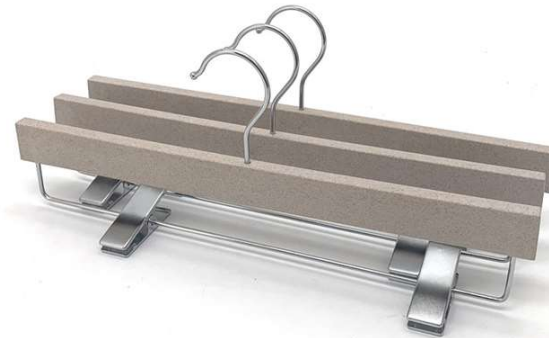

# WHEAT PLASTIC

**HHANGER**

JA0503 450\*235\*55mM

JA0405 380\*30MM

PT0105 360\*12CM

SHP303 450\*235\*12CM

SHP301 420/450\*10CM

SH4209 420\*210\*9CM